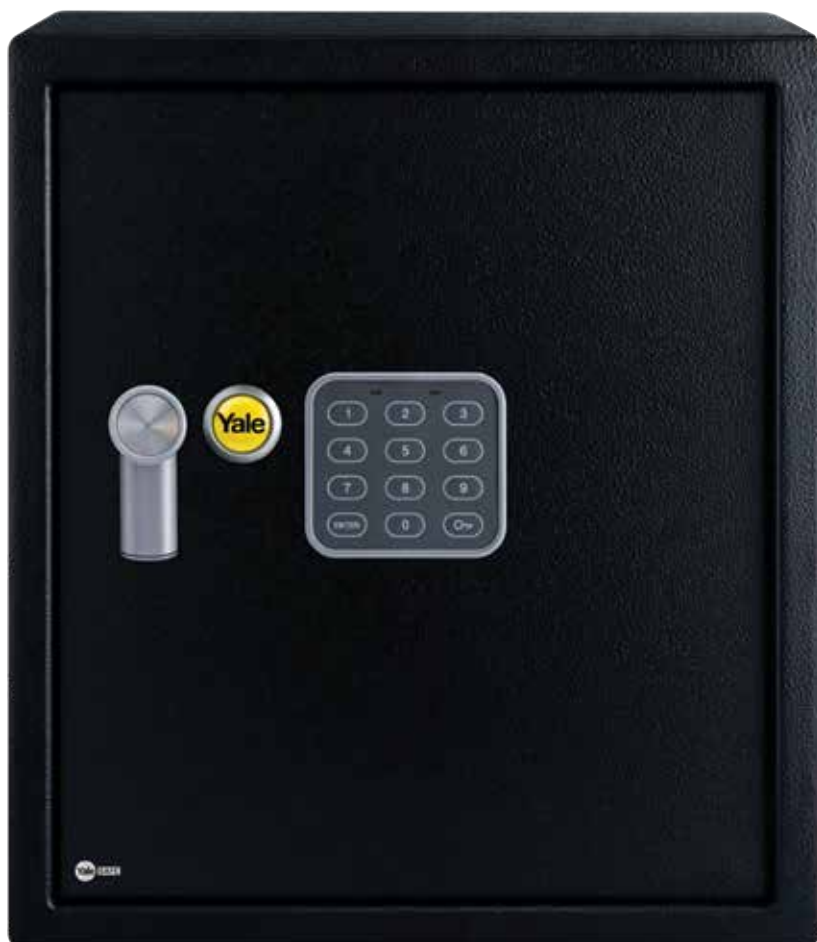

Cechy główne

- Zintegrowana syrena alarmowa 130dB wyzwalana, w momencie gdy wykryje próbę manipulacji, wstrząs lub w przypadku 3 nieudanych prób wprowadzenia kodu
- Zamek elektroniczny z ponad 100 000 kombinacji kodu cyfrowego. Kod użytkownika może składać się z cyfr lub liter np. krótkie imię lub słowo
- Dwa klucze mechaniczne do awaryjnego otwierania w zestawie

Cechy dodatkowe

- Mechanizm solenoidy odporny na uderzenia
- Dwa wskaźniki LED, zielony, aby informować o otwarciu sejfu oraz czerwony do sygnalizacji błędnego kodu lub niskiego poziomu baterii
- Przycisk resetowania za pomocą jednego dotknięcia wewnątrz sejfu

**SEJF PODSTAWOWY
 Z ALARMEM
 KOMPAKTOWY**

YEC/200/DB1	szer. x wys. x gł.
Wymiary zewnętrzne	200x310x200 mm
Wymiary wewnętrzne	190x300x150 mm
Waga netto	5,4 kg
Pojemność	8,6 l

**SEJF PODSTAWOWY
 Z ALARMEM
 DOMOWY**

YEC/250/DB1	szer. x wys. x gł.
Wymiary zewnętrzne	250x350x250 mm
Wymiary wewnętrzne	240x340x200 mm
Waga netto	8 kg
Pojemność	16,3 l

**SEJF PODSTAWOWY
 Z ALARMEM
 NA LAPTOP**

YLC/200/DB1	szer. x wys. x gł.
Wymiary zewnętrzne	200x430x350 mm
Wymiary wewnętrzne	190x420x300 mm
Waga netto	9,4 kg
Pojemność	24 l